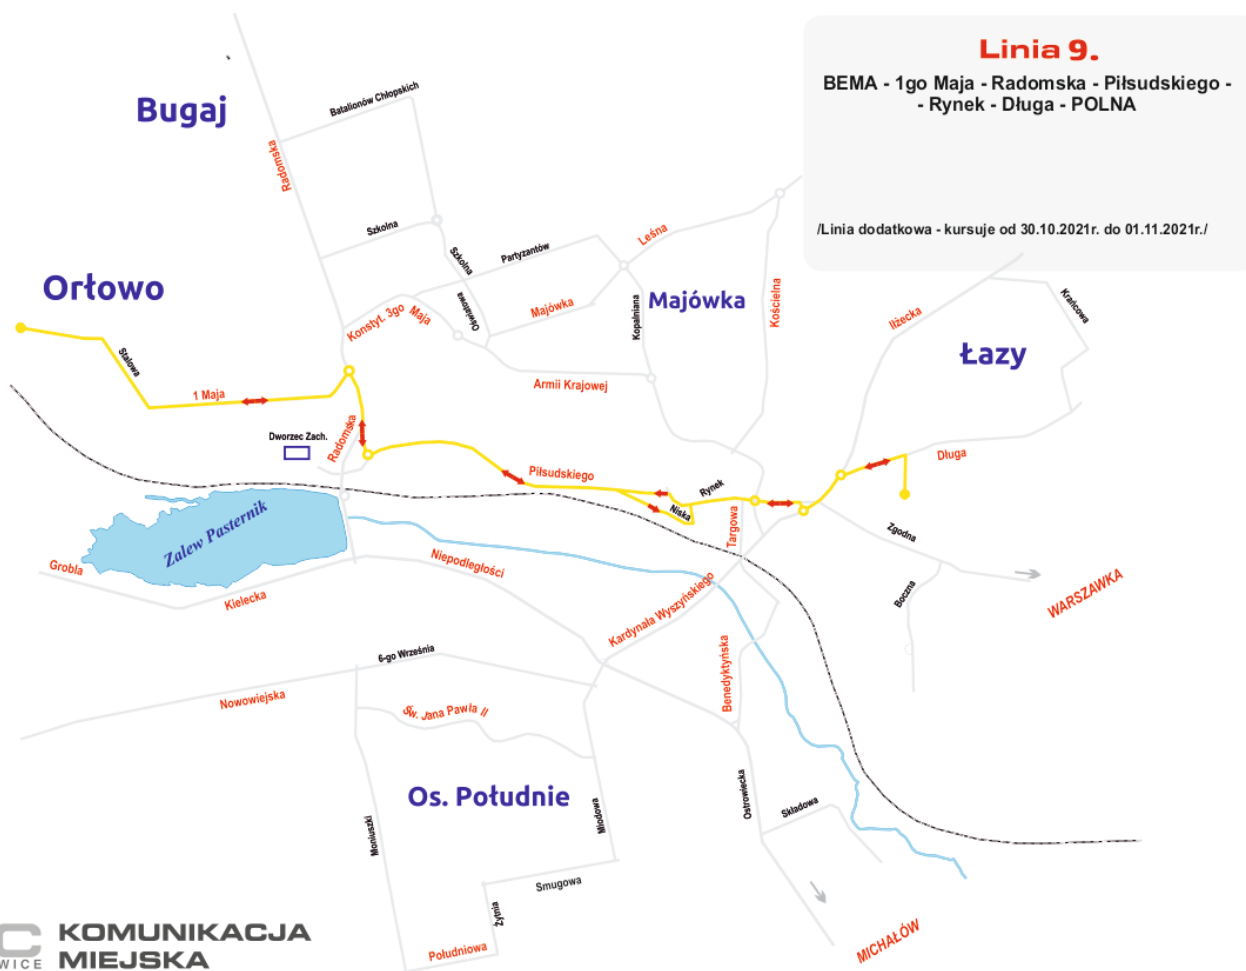

ROZKŁADY JAZDY LINII DODATKOWYCH Z POSZCZEGÓLNYCH PRZYSTANKÓW

1	5	17	18	19	20	21	22	23	25	26	27	28	32	33
35	37	38	39	40	61	62	63	64	65	66	67	68	69	72
75	76	77	78	98	99	100	101	102	103	108	109	111	112	113
118	119	120	121	122	123	155	156	157	158	159	706	949