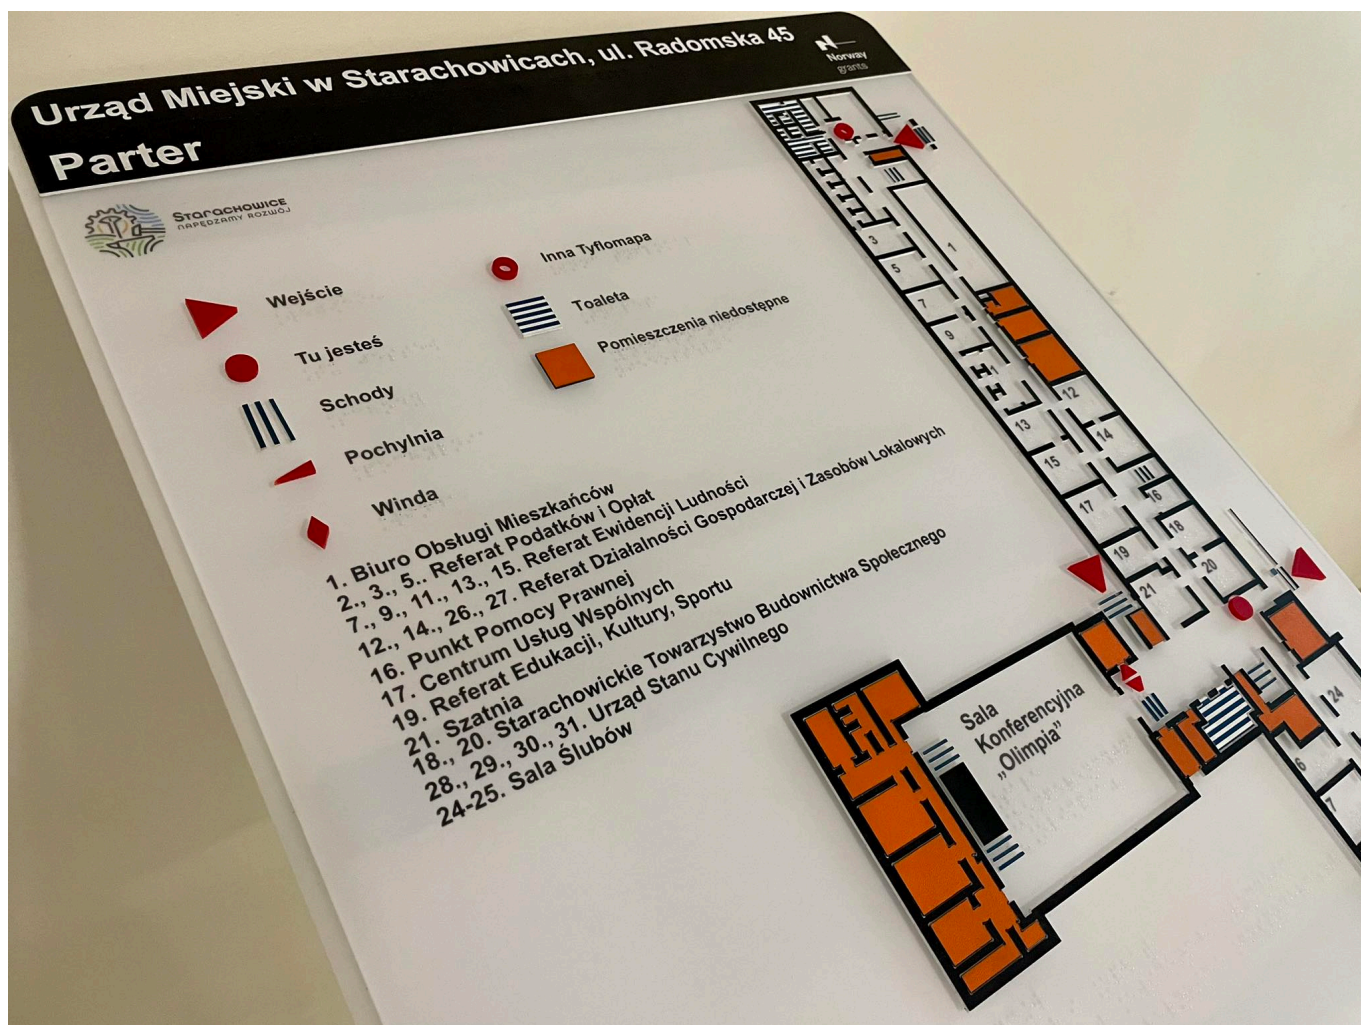

**Starachowicki Urząd Miejski dostosowuje swoją przestrzeń do obsługi osób o specjalnych potrzebach. W ramach projektu finansowanego ze środków norweskich wykonano nowe tabliczki informacyjne, postawiono specjalne plany typograficzne, a także zamontowano nakładki kierunkowe na poręcze schodów. Wszystko po to, aby dostęp do urzędowych spraw był prostszy i łatwiejszy.**

Urząd Miejski w Starachowicach to przestrzeń administracji publicznej dostosowywana do obsługi osób o specjalnych potrzebach.

- W ramach projektu "Kierunek Przyszłość - Starachowicki Program Rozwoju Lokalnego" finansowanego ze środków norweskich udało nam się zrealizować kolejne zadania ułatwiające załatwianie spraw urzędowych przez osoby z niepełnosprawnościami. Chcemy, by Urząd Miejski stał się miejscem dostosowanym do wszystkich mieszkańców. Na każdym kroku staramy się realizować inwestycje z myślą o osobach ze specjalnymi potrzebami. Staramy się niwelować wszelkie progi architektoniczne, a także montować ułatwienia, aby osoby załatwiające w tym budynku różne sprawy urzędowe nie miały problemów zarówno z obsługą jak i

dostępem do wybranych referatów – podkreśla Prezydent Miasta Starachowice Marek Materek.

W Urzędzie Miejskim i Centrum Usług Społecznych zamontowano specjalne plany typograficzne z tzw. modułem multisensorycznym. Cztery tablice są wykonane z transparentnego tworzywa sztucznego.

Dodatkowo osoby odwiedzające UM będą mogły skorzystać ze specjalnych tabliczek informacyjnych dla osób niewidomych i słabowidzących. Na tabliczkach wszelkie informacje są oznaczone punktowym systemem Braille'a. 100 tabliczek zostało przymocowanych obok drzwi wejściowych do każdego z pokoió urzędowych.