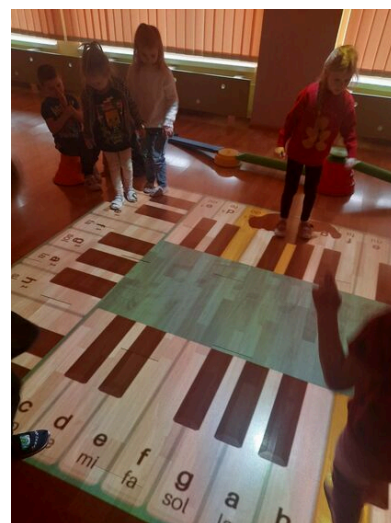

Wsparcie rodziny i uczniów

Opublikowano: sobota, 14, styczeń 2023 10:10

Odsłony: 26541