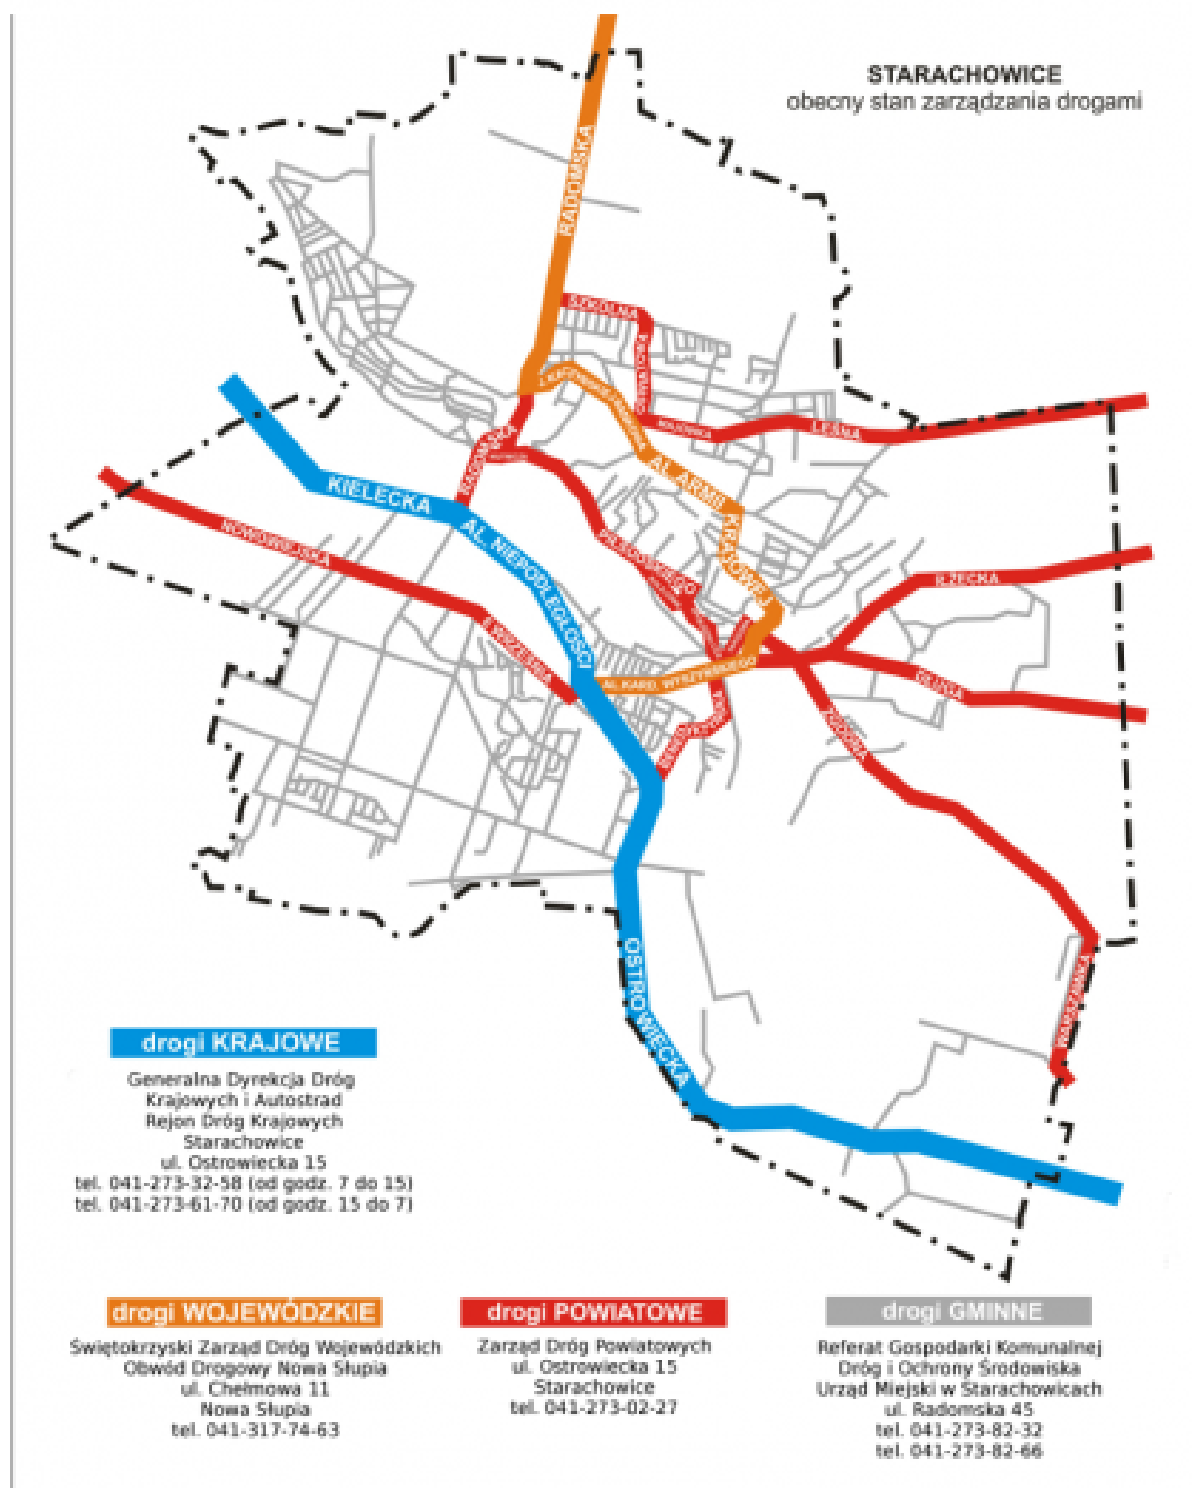

Dla mieszkańca

Published: Wednesday, 30 November 2016 08:16

Hits: 60106

Przedstawiamy Państwu informację o zarządcach dróg odpowiedzialnych za ich zimowe utrzymanie na terenie miasta Starachowice.

ZIMOWE UTRZYMANIE DRÓG WAŻNE INFORMACJE

Dla mieszkańca

Published: Wednesday, 30 November 2016 08:16

Hits: 60106

Kolory dróg na zdjęciach oznaczają:

niebieski - drogi krajowe
pomarańczowy - drogi wojewódzkie
czerwony - drogi powiatowe
szary - drogi gminne