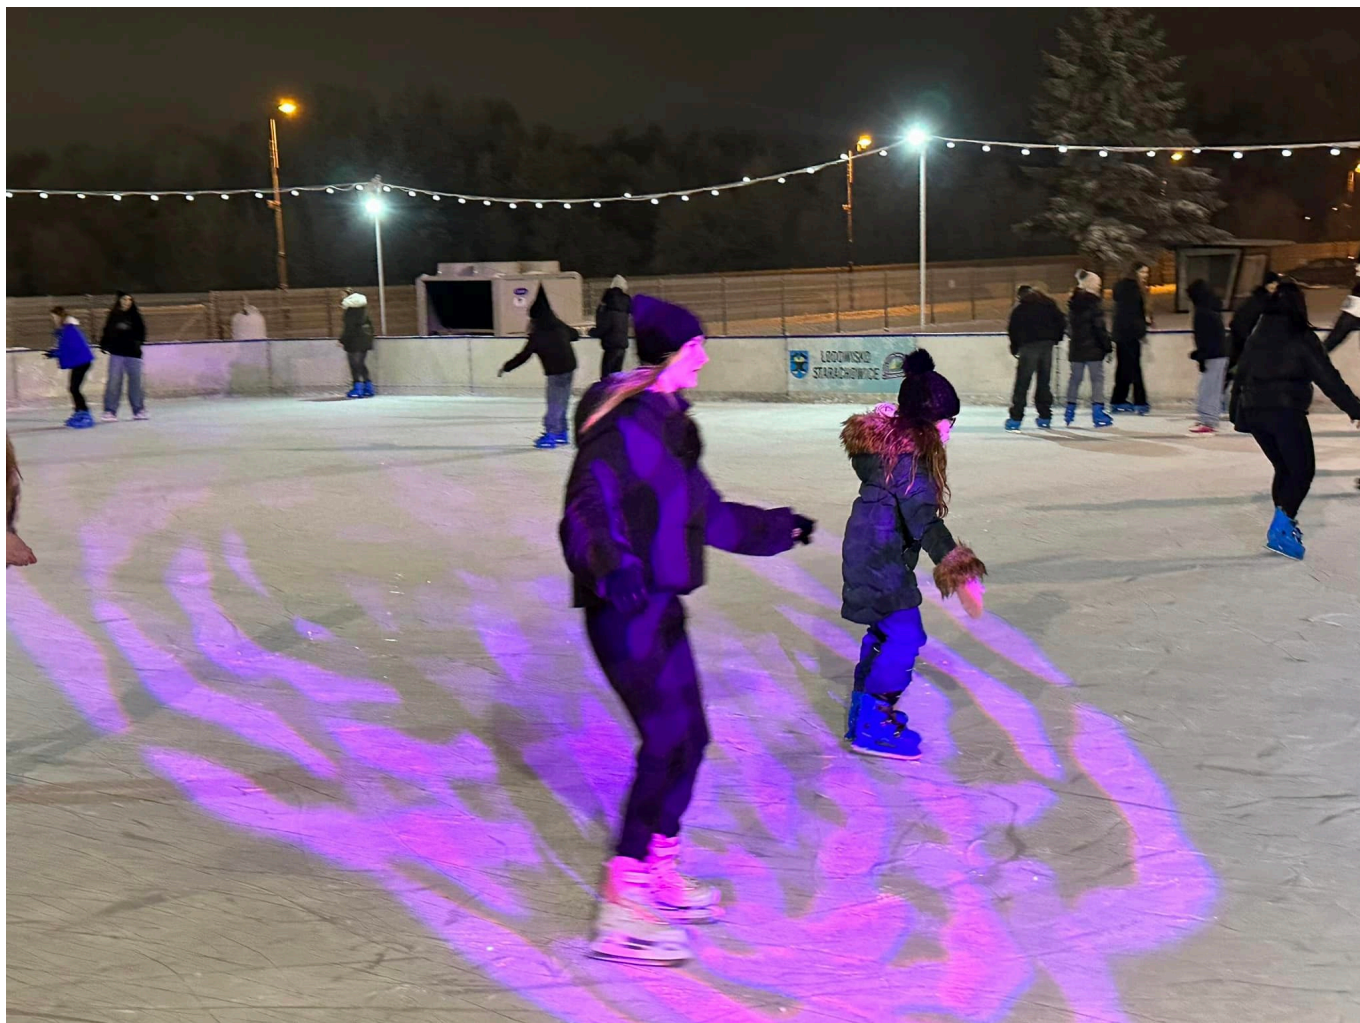

Dla mieszkańca

Published: Thursday, 07 December 2023 13:49

Hits: 51227

- W godzinach przedpołudniowych lodowisko będzie okazją do realizacji głównie zajęć organizowanych przez placówki oświatowe. Oczywiście w tym czasie z lodowej tafli będą mogli korzystać również indywidualni użytkownicy. Do dyspozycji korzystających udostępniamy wypożyczalnię łyżew i sprzęt pomocniczy, a także przebieralnia - dodaje dyrektor MOSiR Krzysztof Szczygieł.