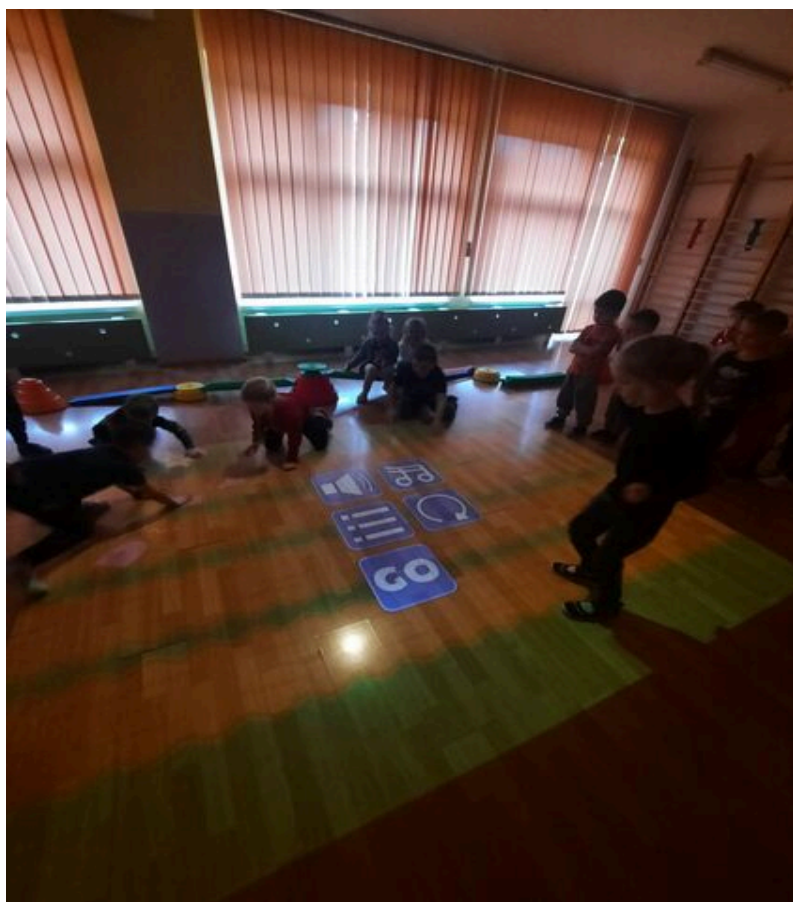

Gospodarka komunalna i drogi

Published: Saturday, 14 January 2023 10:10

Hits: 24994