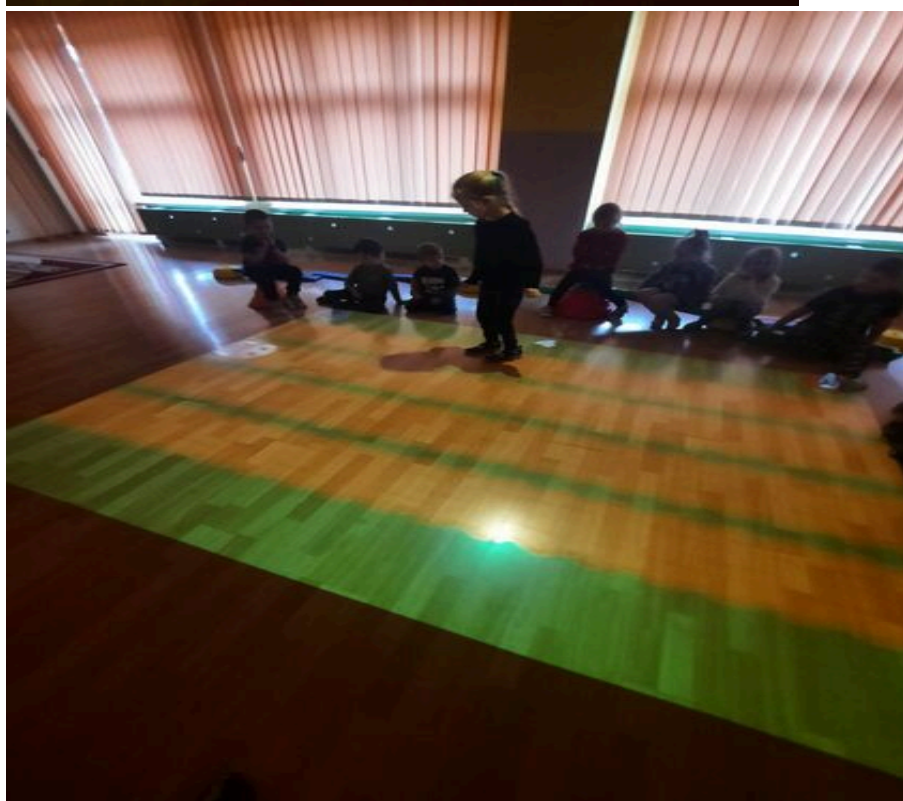

Gospodarka komunalna i drogi

Published: Saturday, 14 January 2023 10:10

Hits: 24994