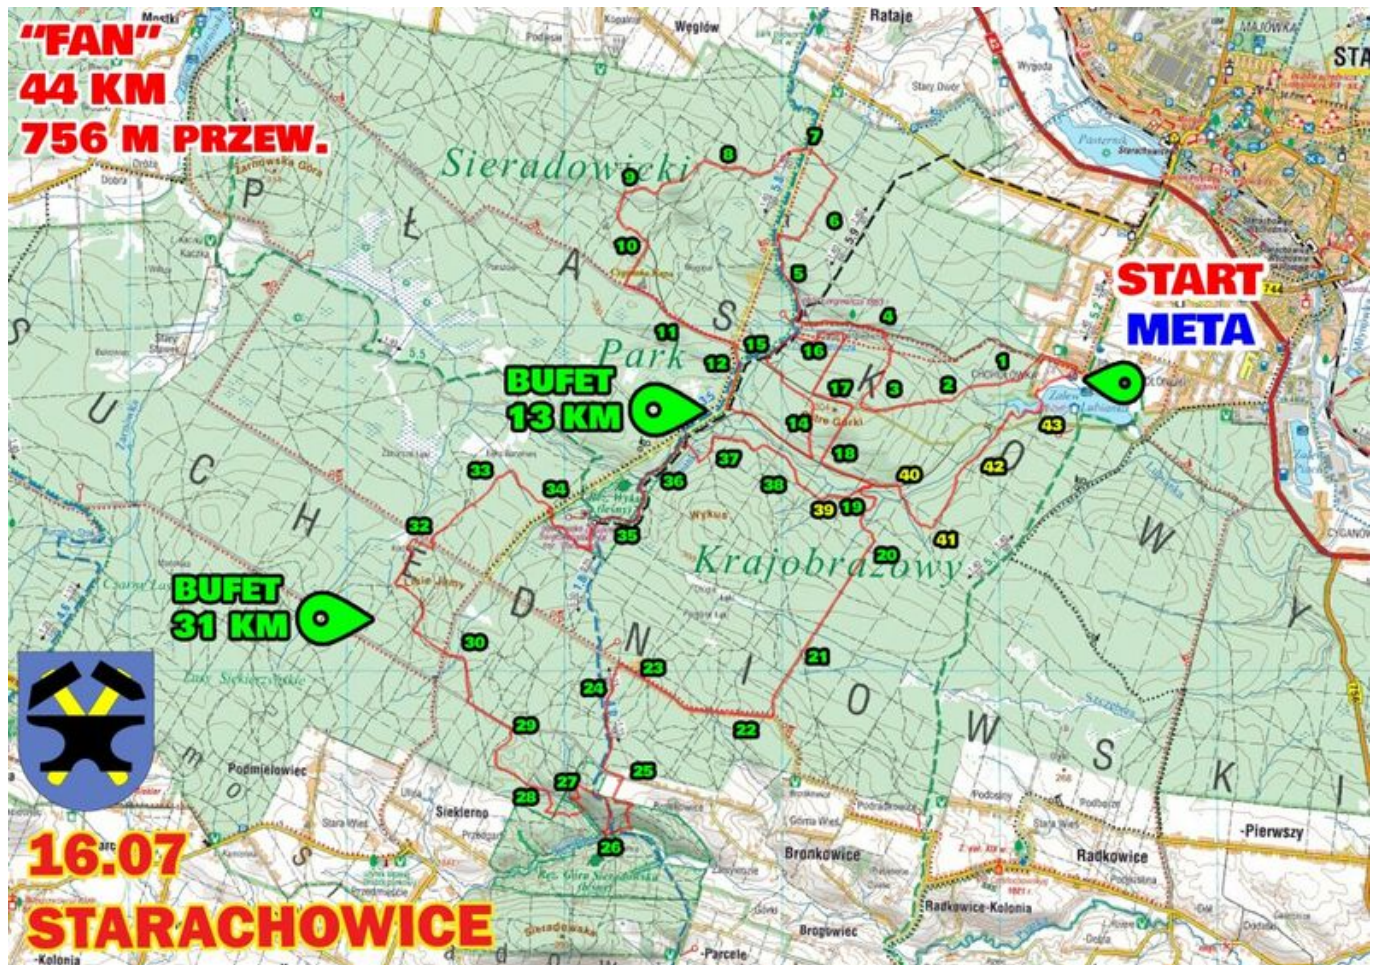

Gospodarka komunalna i drogi

Published: Tuesday, 11 July 2023 09:53

Hits: 49181

W Starachowicach zawodnicy rywalizować będą na trzech dystansach: Family, Fan oraz Master.

Poszczególne dystanse rozpoczynają rywalizację o następujących godzinach:

Dystans FAMILY 18-25 km start godz.11.30

Dystans FAN 40-50 km start godz.11.00

Dystans MASTER 55-70 km start godz.10.30