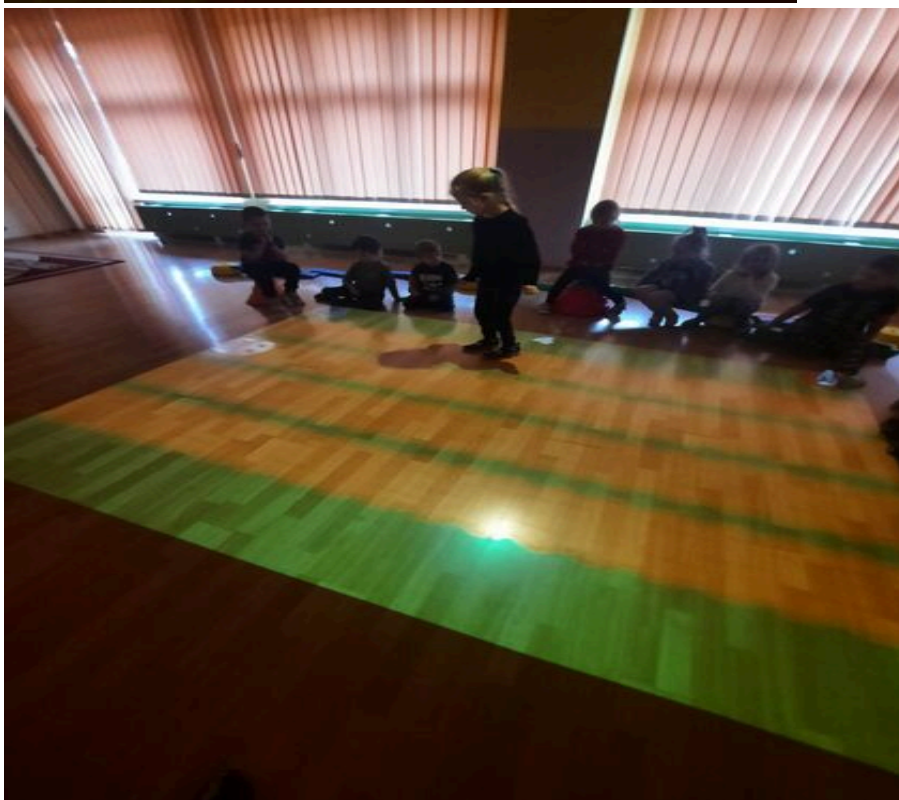

Inwestycje

Published: Saturday, 14 January 2023 10:10

Hits: 26530