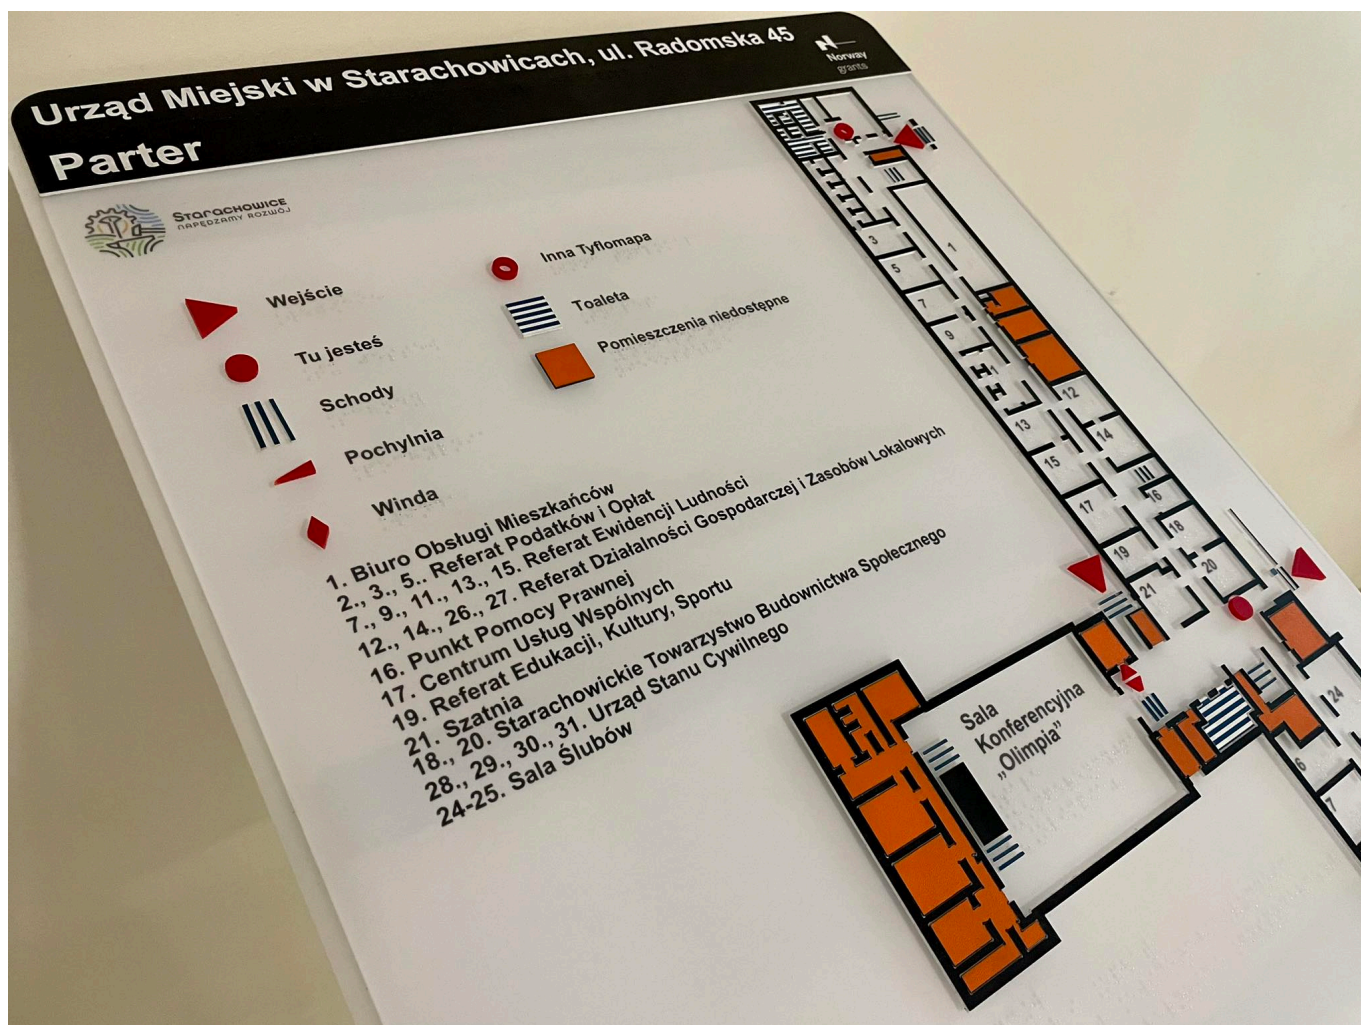

Starachowicki Urząd Miejski dostosowuje swoją przestrzeń do obsługi osób o specjalnych potrzebach. W ramach projektu finansowanego ze środków norweskich wykonano nowe tabliczki informacyjne, postawiono specjalne plany typograficzne, a także zamontowano nakładki kierunkowe na poręcze schodów. Wszystko po to, aby dostęp do urzędowych spraw był prostszy i łatwiejszy.

Urząd Miejski w Starachowicach to przestrzeń administracji publicznej dostosowywana do obsługi osób o specjalnych potrzebach.

- W ramach projektu "Kierunek Przyszłość - Starachowicki Program Rozwoju Lokalnego" finansowanego ze środków norweskich udało nam się zrealizować kolejne zadania ułatwiające załatwianie spraw urzędowych przez osoby z niepełnosprawnościami. Chcemy, by Urząd Miejski stał się miejscem dostosowanym do wszystkich mieszkańców. Na każdym kroku staramy się realizować inwestycje z myślą o osobach ze specjalnymi potrzebami. Staramy się niwelować wszelkie progi architektoniczne, a także montować ułatwienia, aby osoby załatwiające w tym budynku różne sprawy urzędowe nie miały problemów zarówno z obsługą jak i

dostępem do wybranych referatów – podkreśla Prezydent Miasta Starachowice Marek Materek.

W Urzędzie Miejskim i Centrum Usług Społecznych zamontowano specjalne plany typograficzne z tzw. modułem multisensorycznym. Cztery tablice są wykonane z transparentnego tworzywa sztucznego.

Dodatkowo osoby odwiedzające UM będą mogły skorzystać ze specjalnych tabliczek informacyjnych dla osób niewidomych i słabowidzących. Na tabliczkach wszelkie informacje są oznaczone punktowym systemem Braille'a. 100 tabliczek zostało przymocowanych obok drzwi wejściowych do każdego z pokoió urzędowych.