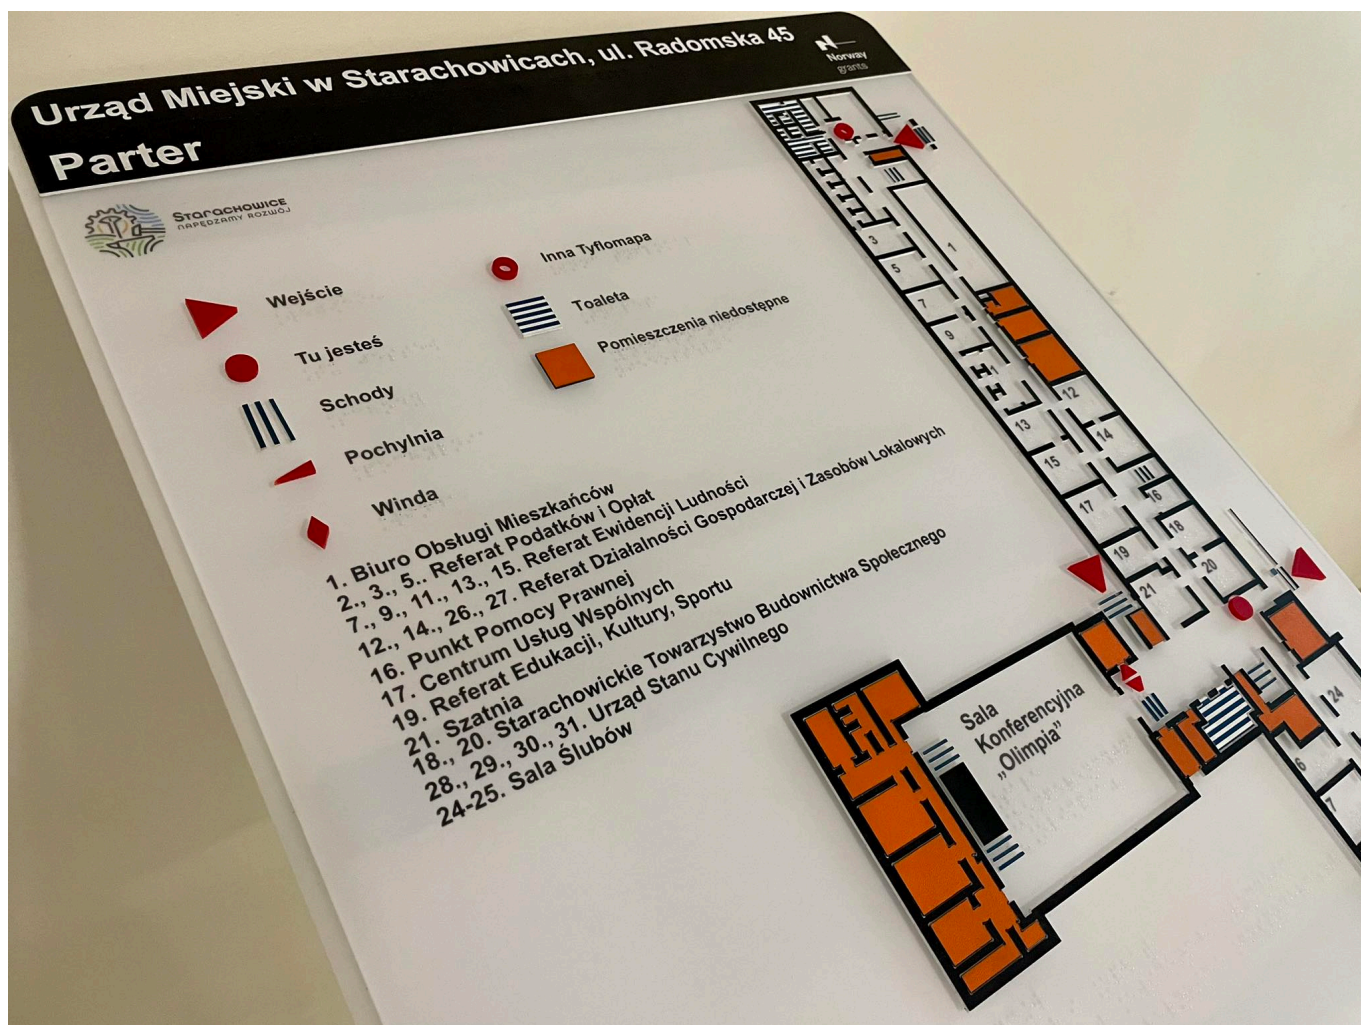

Urząd Miejski w Starachowicach to przestrzeń administracji publicznej dostosowywana do obsługi osób o specjalnych potrzebach.

- W ramach projektu "Kierunek Przyszłość - Starachowicki Program Rozwoju Lokalnego" finansowanego ze środków norweskich udało nam się zrealizować kolejne zadania ułatwiające załatwianie spraw urzędowych przez osoby z niepełnosprawnościami. Chcemy, by Urząd Miejski stał się miejscem dostosowanym do wszystkich mieszkańców. Na każdym kroku staramy się realizować inwestycje z myślą o osobach ze specjalnymi potrzebami. Staramy się niwelować wszelkie progi architektoniczne, a także montować ułatwienia, aby osoby załatwiające w tym budynku różne sprawy urzędowe nie miały problemów zarówno z obsługą jak i

## Dla przedsiębiorcy

Published: Friday, 19 April 2024 09:54

Hits: 41613

dostępem do wybranych referatów – podkreśla Prezydent Miasta Starachowice Marek Materek.

W Urzędzie Miejskim i Centrum Usług Społecznych zamontowano specjalne plany typograficzne z tzw. modułem multisensorycznym. Cztery tablice są wykonane z transparentnego tworzywa sztucznego.

Dodatkowo osoby odwiedzające UM będą mogły skorzystać ze specjalnych tabliczek informacyjnych dla osób niewidomych i słabowidzących. Na tabliczkach wszelkie informacje są oznaczone punktowym systemem Braille'a. 100 tabliczek zostało przymocowanych obok drzwi wejściowych do każdego z pokoiów urzędowych.

# Dla przedsiębiorcy

Published: Friday, 19 April 2024 09:54

Hits: 41613

Ułatwienia dla osób o specjalnych potrzebach to również nakładki kierunkowe zamontowane na poręcze schodów. 30 tabliczek ze stali nierdzewnej informuje o ilości schodów do pokonania oraz ilości pięter w budynku.