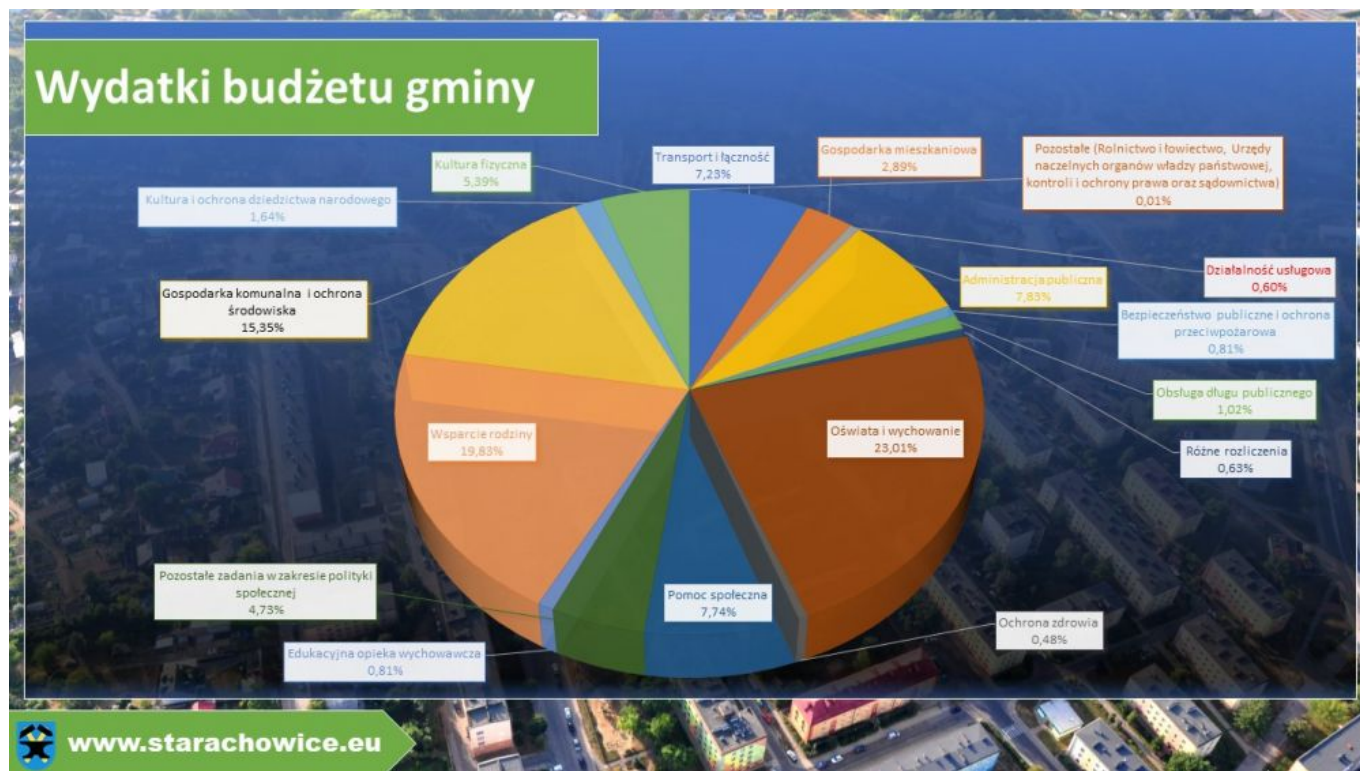

Wsparcie

Opublikowano: środa, 21, listopad 2018 16:41

Odśtony: 45039

Wydatki budżetu gminy

Lp.	Wyszczególnienie	Planowane na 2019 r. wydatki ogółem	% udział w wydatkach ogółem
1	Dział 600 – Transport i łączność	15 705 997,34 zł	7,23
2	Dział 700 – Gospodarka mieszkaniowa	6 286 000 zł	2,89
3	Dział 710- Działalność usługowa	1 295 700 zł	0,6
4	Dział 750 - Administracja publiczna	17 009 145,92 zł	7,83
	w tym:		
	rozdział 75011 – Urzędy wojewódzkie	557 240 zł	0,26
	rozdział 75022 – Rady gmin (miast i miast na prawach powiatu)	360 000 zł	0,17

www.starachowice.eu