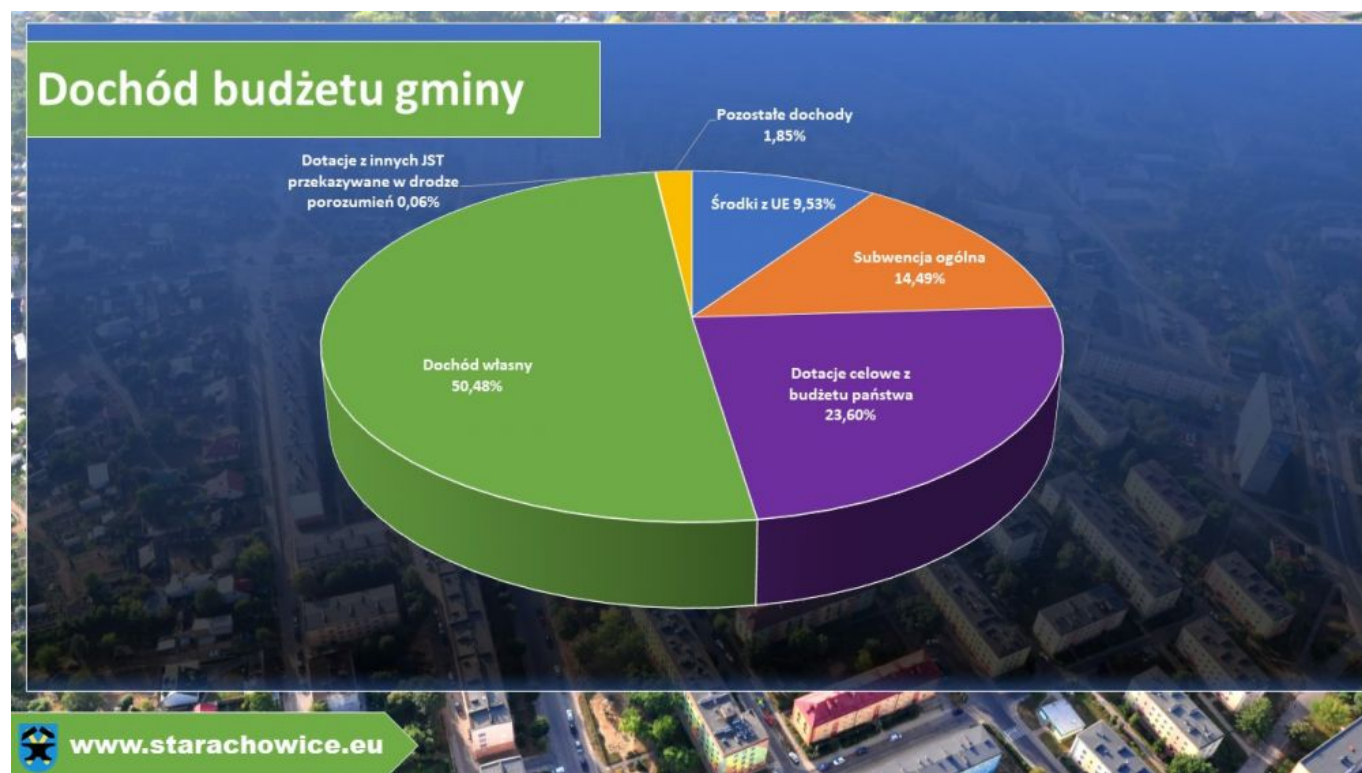

Wsparcie

Opublikowano: środa, 21, listopad 2018 16:41

Odsłony: 45039

- Przed nami kolejne wyzwania i szereg inwestycji do realizacji będących odpowiedzią na propozycje i oczekiwania zgłaszane przez mieszkańców - informował Prezydent Miasta Marek Materek podczas konferencji prasowej, na której przedstawił projekt budżetu Gminy Starachowice na rok 2019.

[74.64 KB Planowane inwestycje roczne - projekt 2019 r.](#)

[Planowane inwestycje wieloletnie - projekt 2019 r.88.41 KB](#)

[Pozostałe zadania - projekt 2019 r.60.91 KB](#)

Wsparcie

Opublikowano: środa, 21, listopad 2018 16:41