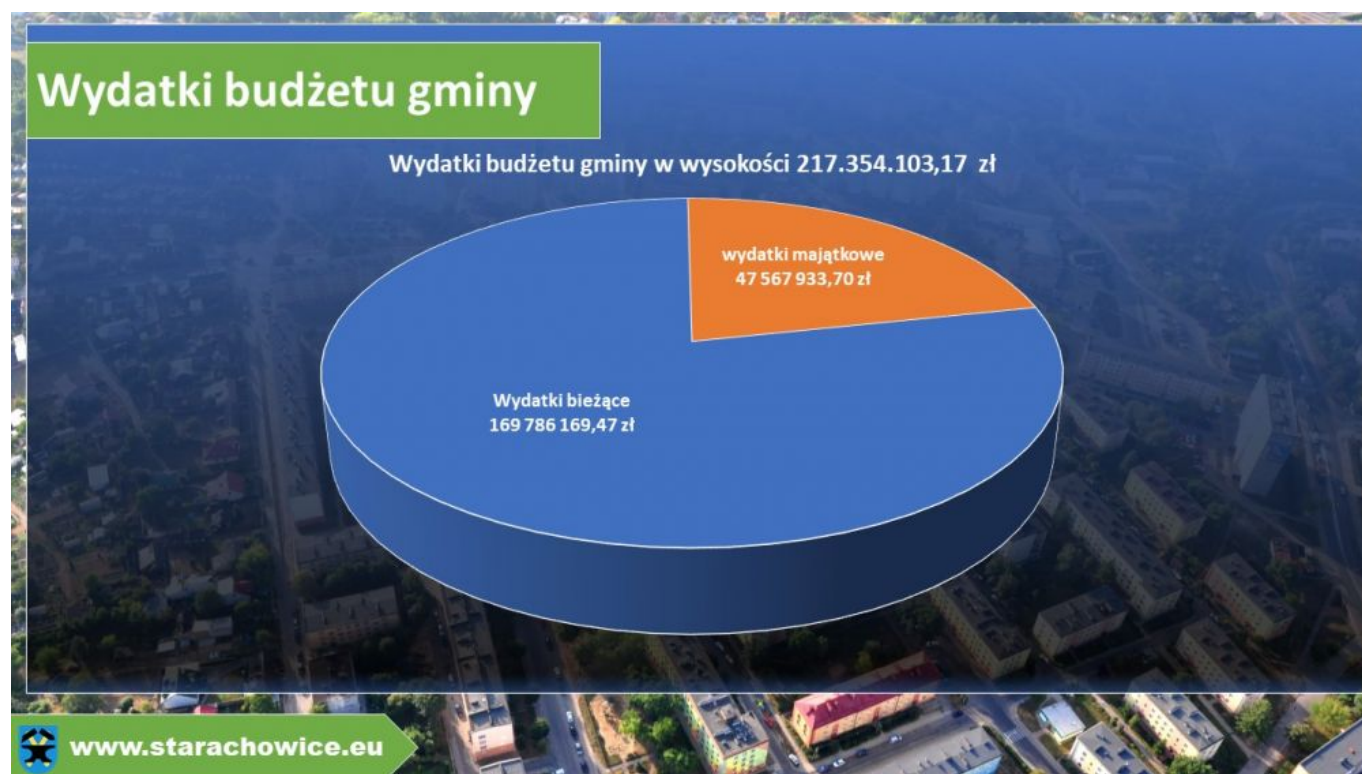

[74.64 KB Planowane inwestycje roczne - projekt 2019 r.](#)

[Planowane inwestycje wieloletnie - projekt 2019 r.88.41 KB](#)

[Pozostałe zadania - projekt 2019 r.60.91 KB](#)

Wsparcie

Opublikowano: środa, 21, listopad 2018 16:41